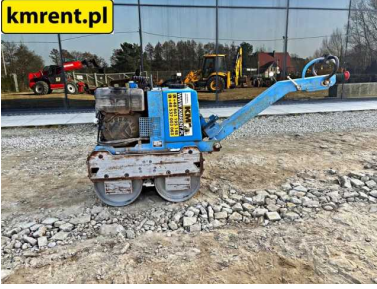

kmrent.pl

17 500

PLN

Dane kontaktowe

www:  
kmrentmaszyny.pl

Marka	WEBER
Rok produkcji	2007
Finansowanie	Tak
Leasing	Tak